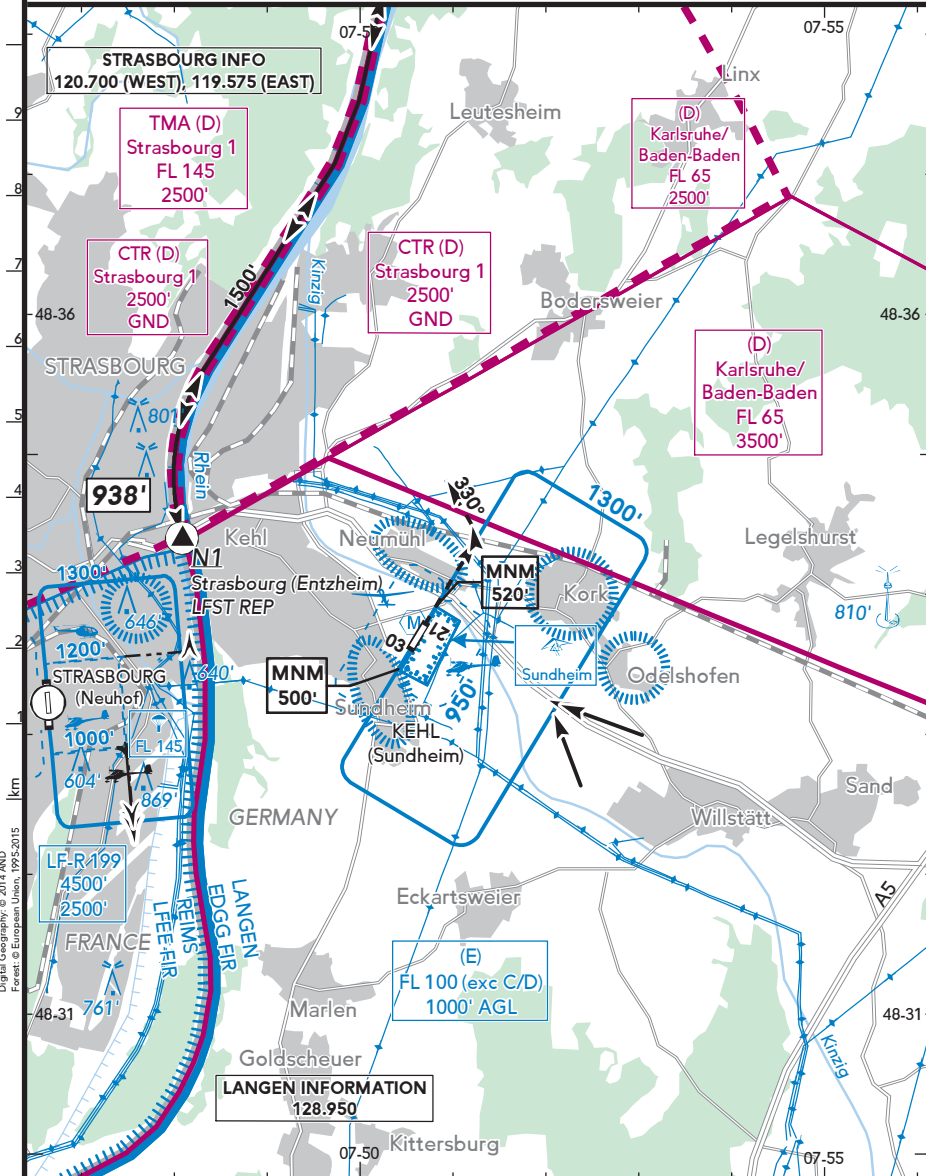

BRIEFING STRIP™

VAR 1-E

LOCATION Elev 452' /138m N48 33.7 E007 50.6	FIS LANGEN INFORMATION 128.950⁽¹⁾

AIRSPACE STRASBOURG TOWER 119.250⁽²⁾ STRASBOURG APPROACH 120.700^{(3) (4)} 119.575^{(3) (5)}	AFIS KEHL INFO 122.755⁽⁶⁾ (ge)

⁽¹⁾ also Karlsruhe/Baden-Baden (D) Airspace ⁽²⁾ Strasbourg CTR ⁽³⁾ Strasbourg TMA ⁽⁴⁾ West ⁽⁵⁾ East
⁽⁶⁾ MAX 15 NM / 3000' AGL

SCALE 1:100000