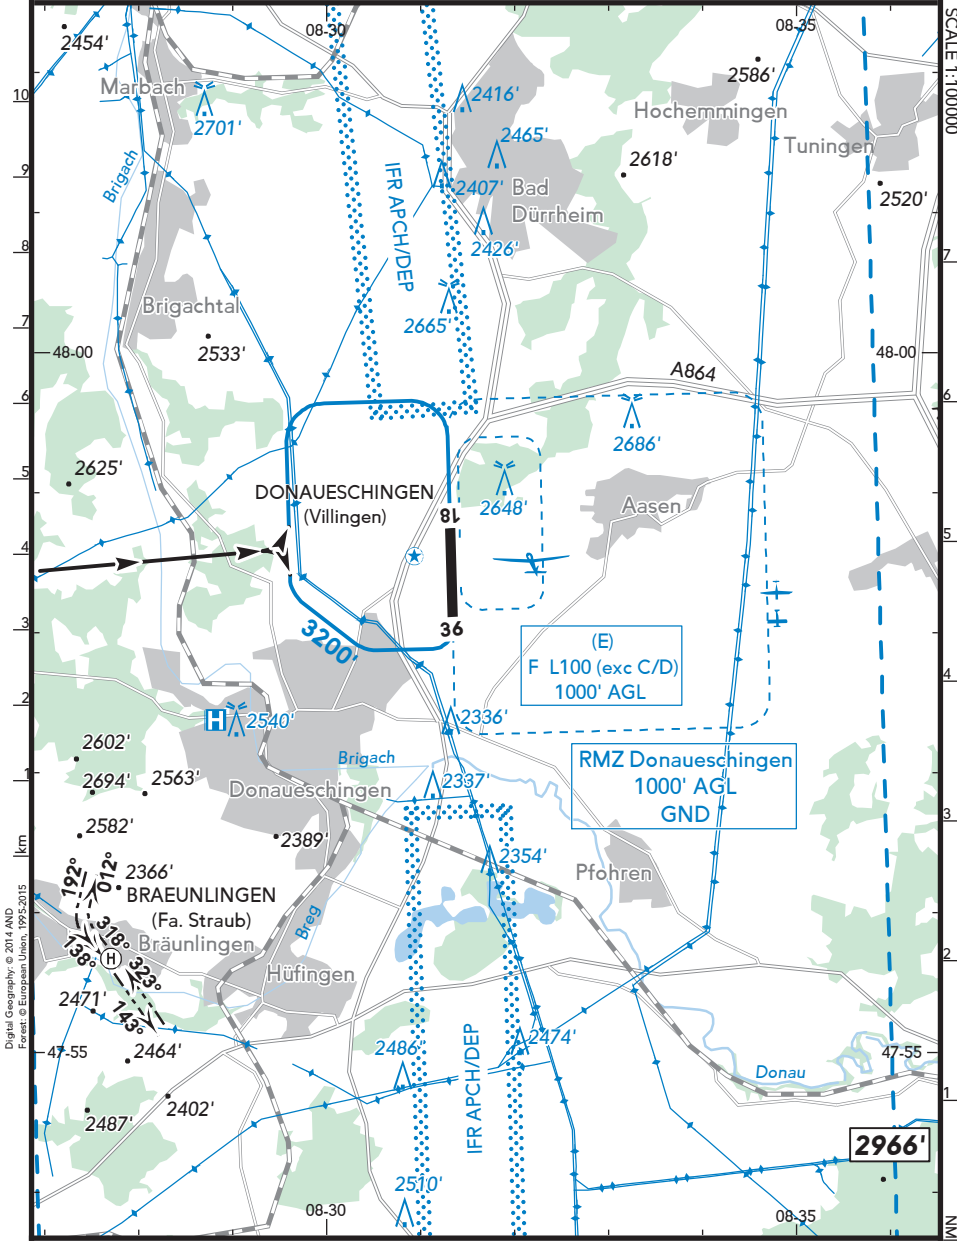

BRIEFING STRIP

LOCATION
Elev **2231'** /680m
N47 58.4 E008 31.3

FIS
ZURICH INFORMATION **124.700**

AFIS
DONAUESCHINGEN INFO **126.690**⁽¹⁾ (ge, en)

⁽¹⁾ 15 NM / 3000' AGL

VAR 2°E

SCALE 1:100000

NM