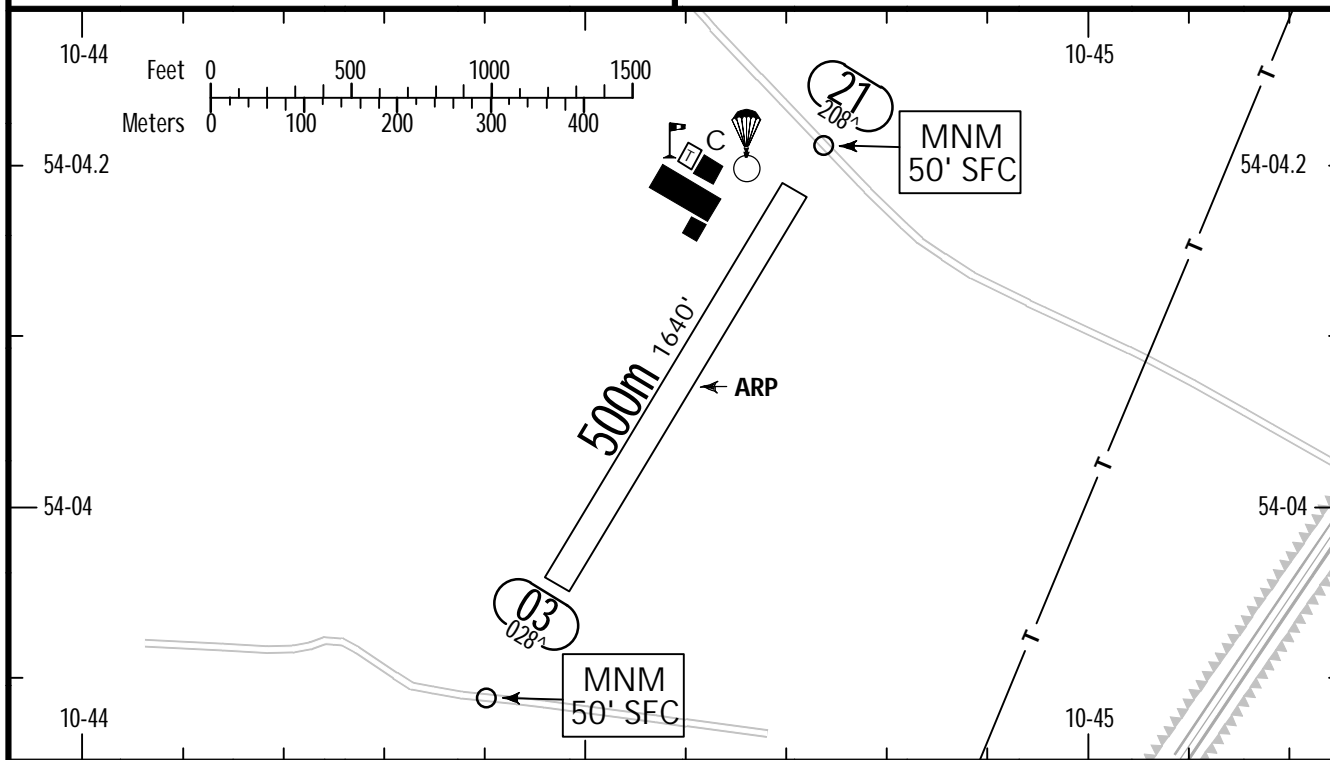

# SIERKSDORF

HOF ALTONA

GERMANY

19-2 26 JUL 19

(FIS)  
LANGEN INFORMATION 125.100

(limited)

RWY No	Dimension (m) - Surface	TORA (m)	LDA (m)	Strength	Lights
03	500 x 30 Grass	500	500	2t MPW	—
21					

Contact SIERKSDORF INFO at least 5 MIN prior to reaching the AD.

Within AD traffic listening watch shall be maintained.

ARR/DEP only from/to W at MNM 1000' SFC.

Mind High-tension lines E of AD.

Overflights of the health and seaside resorts along the coast line as well as the surrounding villages in the vicinity of the airfield shall be avoided as far as possible.

SIERKSDORF INFO spätestens 5 MIN vor Erreichen des Platzes rufen.

Im Flugplatzverkehr ist ständige Hörbereitschaft aufrechtzuerhalten.

An- und Abflüge nur von/nach Westen in MNM 1000' SFC.

Auf Hochspannungsleitungen östlich des Platzes achten.

Das Überfliegen der Kur- und Badeorte entlang der Küstenlinie sowie der umliegenden Orte im Platzbereich sind möglichst zu vermeiden.