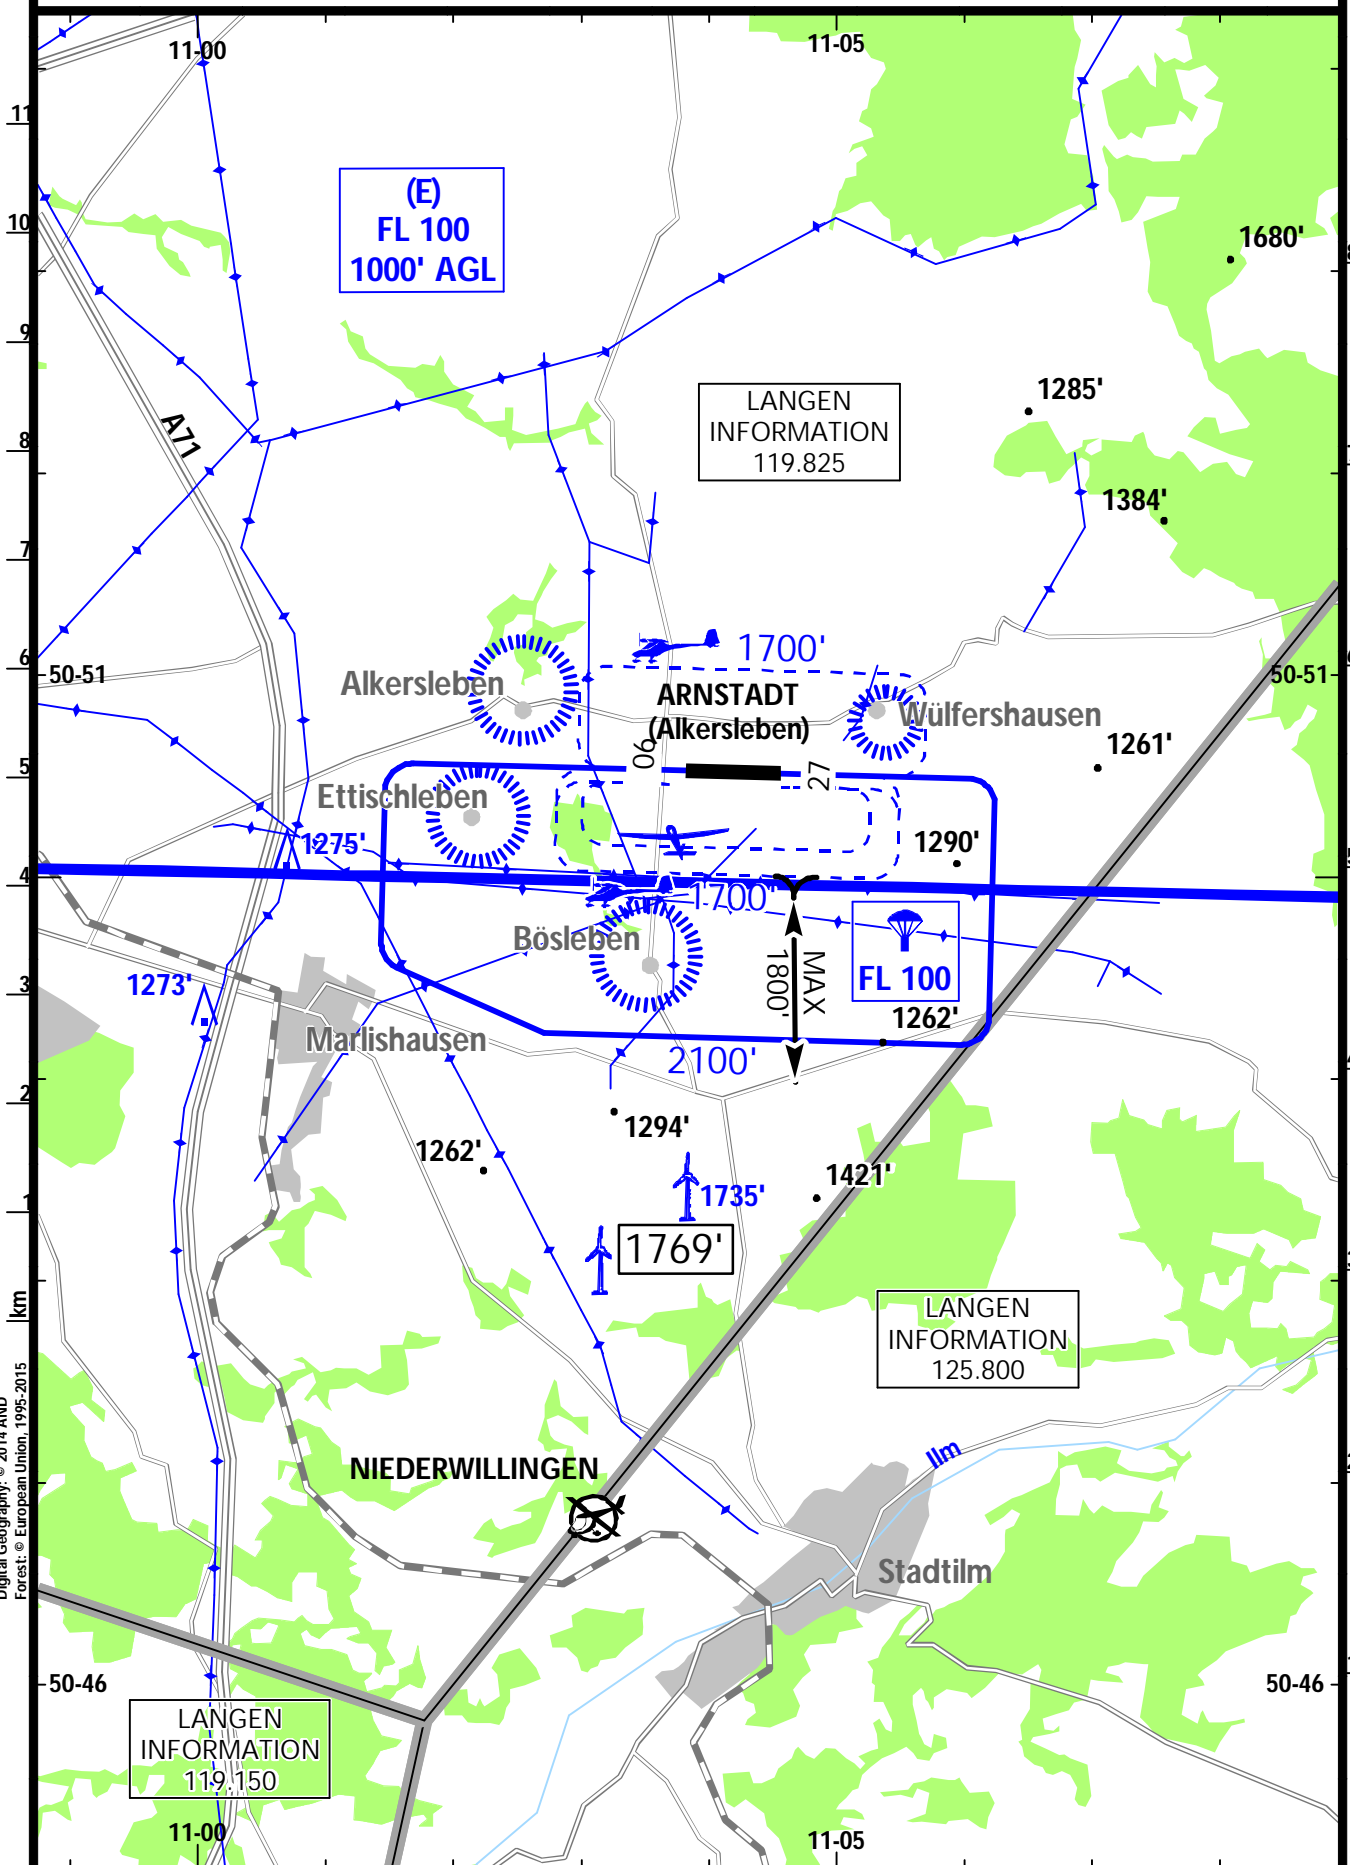

EDBA
ALKERSLEBEN

28 JUN 19 (19-1)

ARNSTADT
GERMANY

BRIEFING STRIP™	LOCATION	FIS	AFIS	VAR 3°E
	Elev 1145' /349m N50 50.5 E011 04.2	LANGEN INFORMATION 119.825	ARNSTADT INFO 131.260 ⁽¹⁾ (ge)	

(1) 15 NM / 3000' AGL